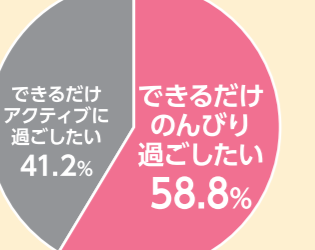

■普段の休日の過ごし方、あなたはどちらに近い？

日々の安心を

1日約100件もの住宅が侵入窃盗の被害に遭っています。また、中でも一番手口として多いのは留守中に忍び込む「空き巣」。