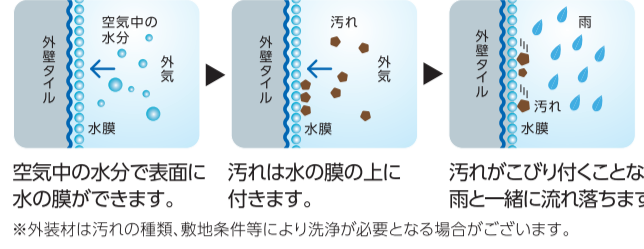

自信をもってオススメするクレバリーホーム品質

安心・快適な暮らしを実現する充実の標準仕様！

外装材 新築時の美しさが手間なくずっと続く

〈外壁タイル〉

汚れに強い

外壁タイルはセルフクリーニング効果のある素材。汚れが付着しにくく、付着した汚れも雨と一緒に流れ落ちるので、外壁の美しさを長期間保つことができます。

空気中の水分で表面に水の膜ができます。汚れは水の膜の上に付きます。雨がこびり付くことなく、雨と一緒に流れ落ちます。