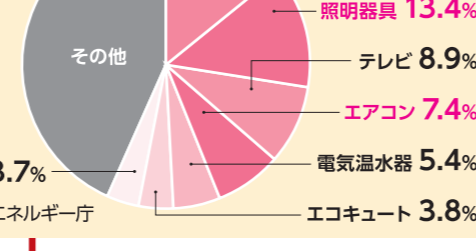

■家庭部門機器別電気使用量の内訳