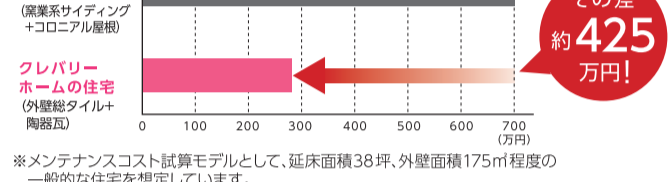

経済的

窯業系サイディングなどの一般的な外装材と比べ、塗り替えや貼り替えのメンテナンスがほとんど不要な外壁タイルは、長い目で見ると経済的です。

もしもの安心 3つの保証システムでお客様の安心な暮らしをお約束します。

- ■住宅完成保証: ご負担なしで住まいを完成まで保証いたします。ご契約内容をクレバリー共済が100%保証致します。
- ■30年保証: 建物のお引き渡しから最長30年までのアフターサポートとメンテナンス保証を行います。
- ■瑕疵保証: クレバリーホームでは第三者による瑕疵保証を実施。10年わたって瑕疵を保証いたします。

耐震性 地震や台風に負けない強靱な構造躯体

〈プレミアム・ハイブリッド構法〉

在来工法とツーバイフォー工法の長所を掛け合わせた耐震構造。耐震実験で阪神・淡路大震災の2倍の揺れを与えても、歪みや損傷がほとんどなく強靱な躯体であることが実証されています。