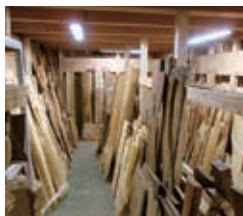

ストレッチ教室

椅子・マットを使った、自宅
でできるストレッチ教室。
各時間、最大4名までの
ワークショップです。

◆参加料：**500円**
◆開催時間
① 11:00～12:00
② 13:00～14:00
③ 14:30～15:30

女性
限定

予約制

インストラクター紹介

SATOH先生

元陸上競技選手。
ハードル 県大会入賞歴あり。

誰でも始められる
簡単なストレッチ運動です。
皆さんも始めてみませんか!

見て触って選べる 倉庫ツアー

予約制

これまで資材置き場にしていた
倉庫をお客様にご覧いただけ
るよう大改装をしました。
自然木の様々な形状を実際
に見ていただけます。写真ではわ
からない質感を確かめには是非
ご予約下さい。

まだまだ沢山あります!

イベント開催日以外でも対応可能です。スタッフまでお声がけ下さい!

薪窯オープンでの ピザ作り体験