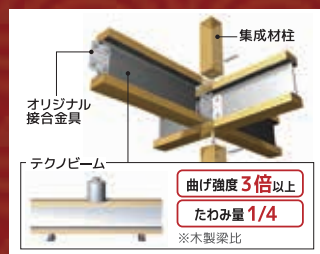

パナソニック
耐震住宅工法 テクノストラクチャー

388項目に渡る緻密な構造計算と、
防災拠点レベル「耐震等級3」に対応。

木と鉄の複合梁「テクノビーム」

木の弱点を鉄の強さで補強したオリジナル部材「テクノビーム」を使用。新築から**30年後**の通常の木の梁と比べると「たわみ」が**1/4以下**と少ないので、梁の「たわみ」からくる骨組み全体のゆがみがおさえられます。地震などの一時的にかかる大きな力に強いのも安心のポイントです。