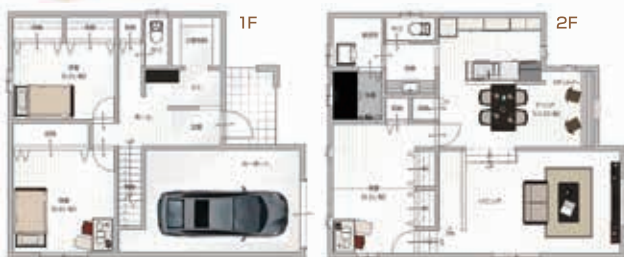

2020

2/22.23.24 10:00~17:00

マイホーム特別企画

2020年特別プラン

1世帯4~5人家族にお勧め

4人家族にお勧め

2階建て
プラン

3階建て
プラン

本体価格

(税別)

※付帯工事費除く

ビルトインガレージ付きの特別プラン。マイカーを駐める以外にも、オートバイや自転車、趣味のスペースにもできる使い方おまかせのビルトインガレージ。

使用方の楽しみな
ビルトインガレージ

■延床面積/144.08㎡ (43.58坪)
■1F面積/69.56㎡ (21.04坪)
■2F面積/74.52㎡ (22.51坪)

共通仕様

電動シャッター

吹付断熱

全面
タイル張り

ZEH

ネット・ゼロ・エネルギー・ハウス

耐震等級3

■延床面積/106.40㎡ (32.17坪) ■1F面積/39.33㎡ (11.89坪)
■2F面積/39.33㎡ (11.89坪) ■3F面積/27.74㎡ (8.39坪)

雨に濡れずに
乗り降りできる
ビルトインガレージ

もちろんついで住宅設備 食洗機キッチン タンクレストイレ 浴室暖房 LDK無垢フローリング or 床暖房 どこでもドアホン 玄関ドアリモコン 全熱交換型換気システム